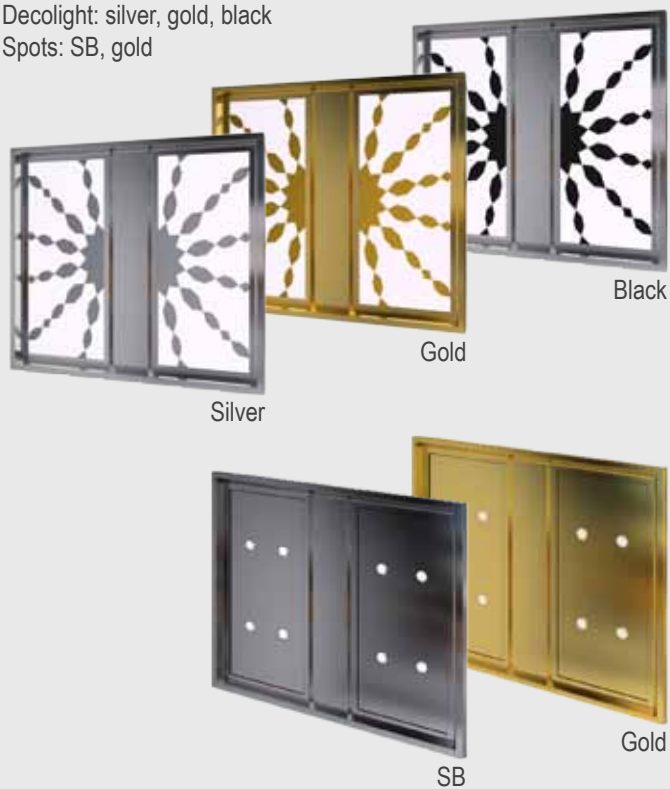

Полы виниловые

Дополнительно

Антрацит

Темно-синий

Серый

Ниша для
материала заказчика

Дисплеи

Кнопки

TFT 7"

LIP 7

SM1 Silver

Потолки / Системы освещения

helios

Примеры отделки пола заказчиком*

Виниловые полы

	Отделка панелей			Потолки			Полы	
	St. Steel	Gold	Glass	Decolight		Spots светодиодные	Виниловые	Подготовка под отделку заказчиком
				флюоресцентные	светодиодные			
Contract	Naked	○	○	○	○	○	○	○
	Raw Industrial	●	—	—	—	●	●	○
Suite	Steel	●	—	●	○	○	●	○
	G-Colors	●	—	●	○	○	●	○
Suite	Mirror	●	—	●	○	○	●	○
	Gold	—	●	○	●	○	●	○

○ Опционально ● Стандарт — Не доступно

*ThyssenKrupp Elevator Manufacturing Spain не поставляет полы для отделки заказчиком

Дисплеи

iTFT 7"

LIP 7

Отделки из нержавеющей стали / Кнопки

Приказная панель кабины доступна в отделке SB и Gold steel

Элементы управления и индикации

LIP 7

iTFT 7"

SM 1 (silver)

SM 1 (gold)

Отделки потолка*

Decolight: silver, gold, black
Spots: SB, gold

*Некоторые потолки не доступны для определенных видов кабин