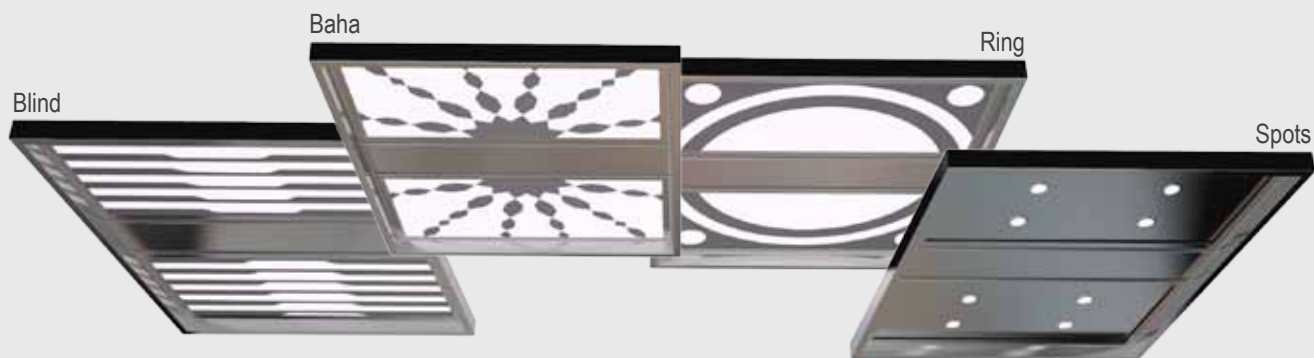

TFT 7"

LIP 7

SM1 Silver

Потолки / Системы освещения

helios

Примеры отделки пола заказчиком*

Виниловые полы

	Отделка панелей			Потолки			Полы	
	St. Steel	Gold	Glass	Decolight		Spots светодиодные	Виниловые	Подготовка под отделку заказчиком
				флюоресцентные	светодиодные			
Contract	Naked	○	○	○	○	○	○	○
	Raw Industrial	●	—	—	—	●	●	○
Suite	Steel	●	—	●	○	○	●	○
	G-Colors	●	—	●	○	○	●	○
Suite	Mirror	●	—	●	○	○	●	○
	Gold	—	●	○	●	○	●	○