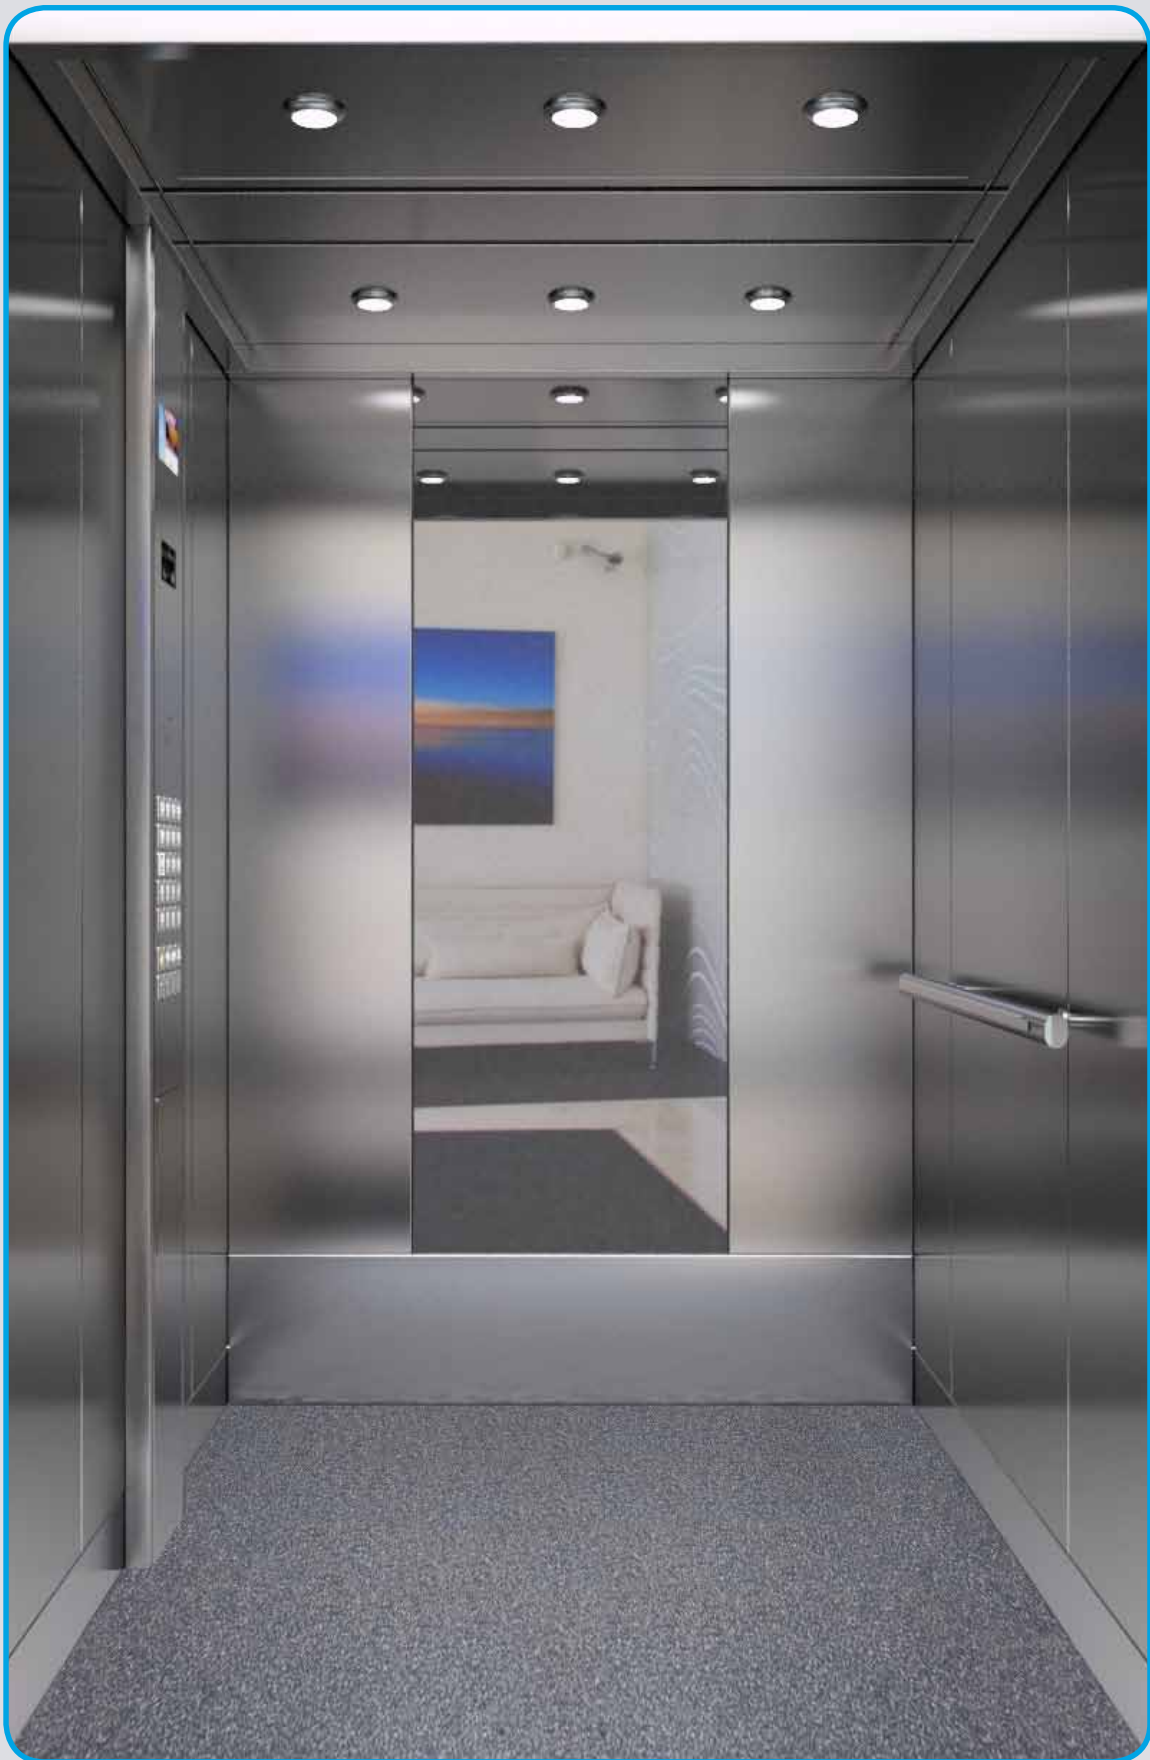

Raw Industrial